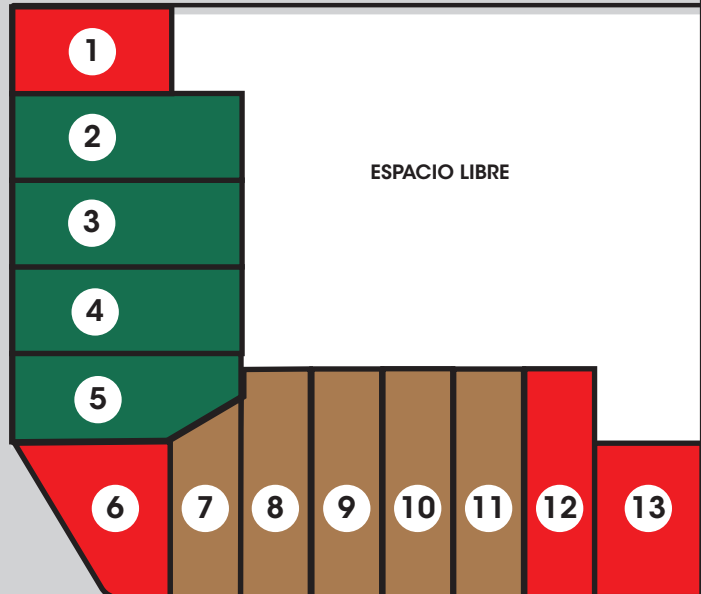

MANZANA C

MANZANA D