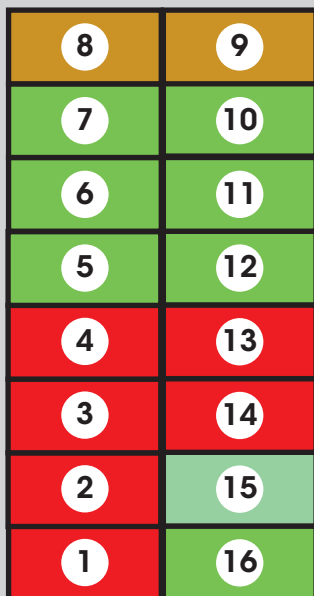

MANZANA B

CALLE MAGALLANES