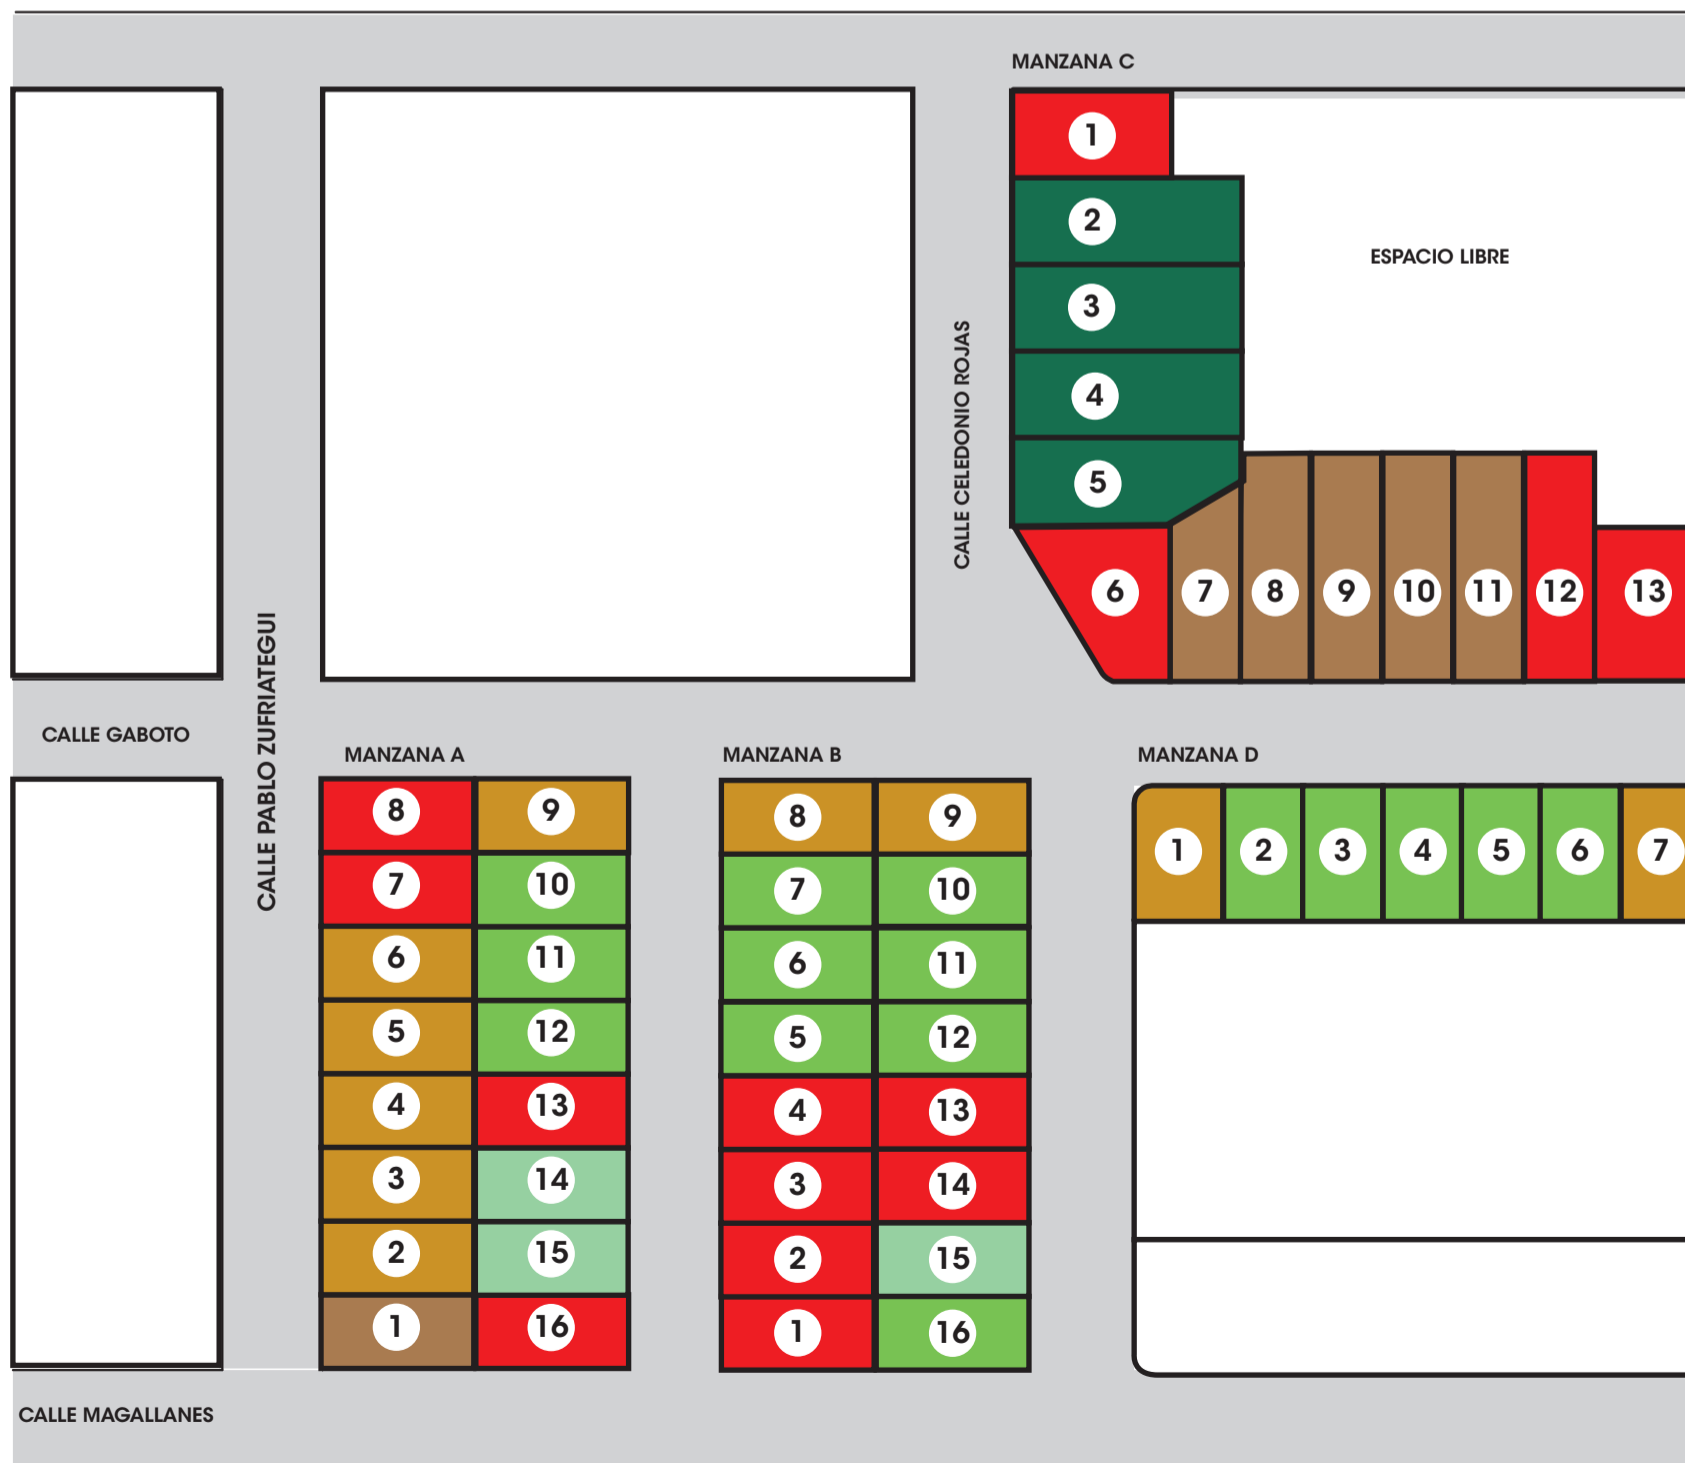

BOSQUE DE LA CASCADA

Ser dueño de tu futuro

- FINANCIACIÓN TERRENOS EN DÓLARES HASTA 120 CUOTAS -

PRECIO CONTADO	ENTREGA (25%)	60 MESES	120 MESES
28.000	7.000	480	316
31.000	7.750	531.4	350
34.000	8.500	582.8	383.8
36.000	9.000	617.1	406.3
40.000	10.000	685.7	451.5
42.000	10.500	720	474.0
45.000	11.250	771.4	507.9

*TODAS LAS CUOTAS EXPRESADAS EN DÓLARES POR MES, CON 12% DE INTERÉS ANUAL SOBRE SALDO

- USD 28.000
- USD 31.000
- USD 34.000
- USD 36.000
- USD 40.000
- USD 42.000
- USD 45.000
- VENDIDOS